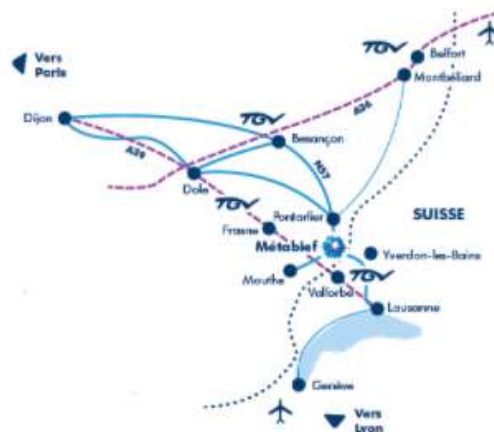

Station de Métabief (25)

Station familiale ouverte été et hiver proposant une multitude d'activités, elle est située à Métabief dans le Doubs sur le massif du Jura à environ 1000m d'altitude et dominée par le sommet du Jura le Mont d'Or (1463m). Elle est le lieu privilégié par handisport pour la formation notamment pour y accueillir le club Apach'évasion handisport spécialisé dans le outdoor adapté, également car elle est très accessible au handicap et enfin pour son histoire et sa compétence forte dans la discipline VTT.

<https://www.station-metabief.com/>